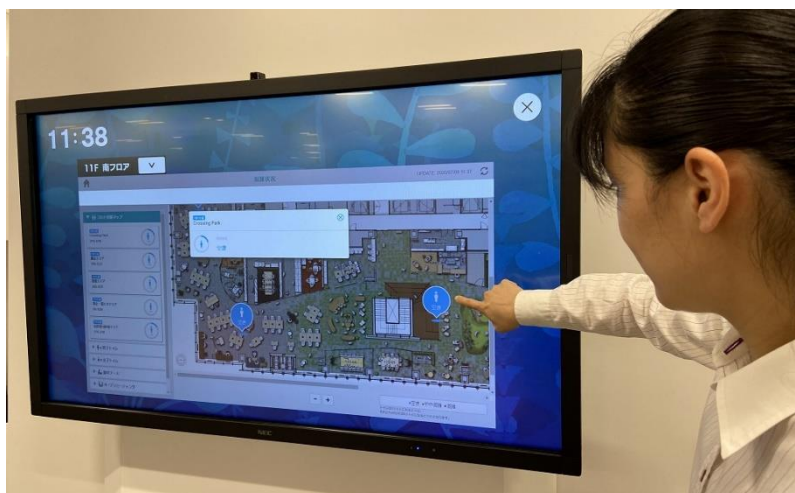

オフィスにおける新型コロナウイルス感染対策として、感染リスクがゼロではない状況下で段階的に人が戻りつつあるオフィスの中で、3密を防ぐ対策が急務となっています。

上記の課題を解決するために、位置情報ソリューションを持つビーキャップは三井デザインテックの開発協力のもと、オフィスにおけるワーカーの位置情報から、

- ①オフィスの現在の状態が、「密」の状態かどうかワーカーが知ることができる機能
- ②オフィス管理者が、オフィス運営において「密」状態を回避できているかを把握する機能
- ③罹患者が出た場合、オフィス内での濃厚接触者を把握する機能

を搭載したツール「Beacapp コロナ対策マップ」を開発しました。

「Beacapp コロナ対策マップ」を活用することにより、企業における従業員の安心と安全、そして事業継続による経済回復への一助にさせていただくことを目指します。

本ツールは、既に三井不動産株式会社新オフィスにおいて導入され、オフィス内での3密回避だけでなく、オフィス利用状況や社員同士の遭遇状態を把握し、継続的なオフィス利用改善のために活用されています。

### ①オフィスの現在の状態が、「密」の状態かどうかワーカーが知ることができる機能

・ビーコン※や様々なセンサーの情報をスマホが検知。オフィス内の密情報をリアルタイムで表示