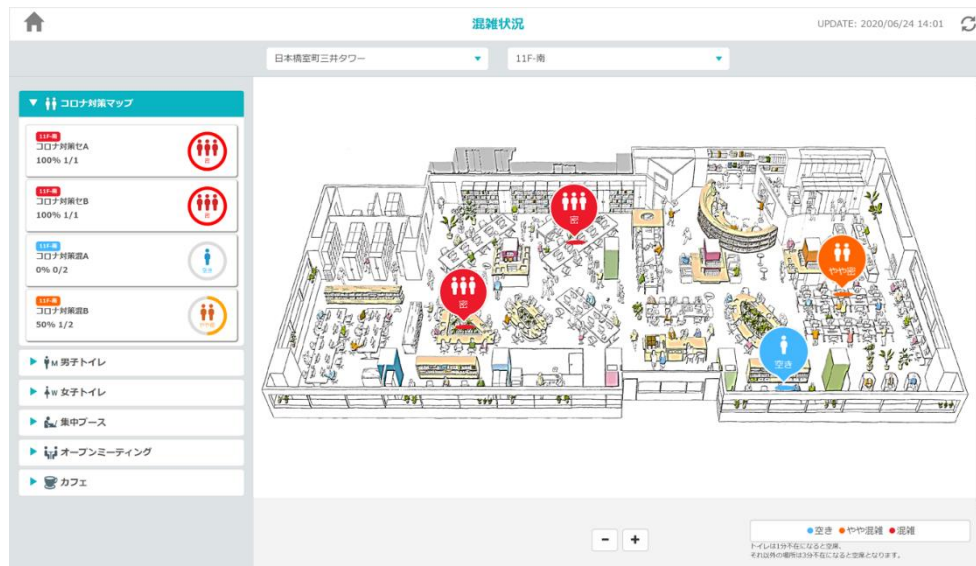

【「Beacapp コロナ対策マップ」の機能】

①オフィスの現在の状態が、「密」の状態かどうかワーカーが知ることができる機能

・ビーコン※や様々なセンサーの情報をスマホが検知。オフィス内の密情報をリアルタイムで表示

②オフィス管理者が、オフィス運営において「密」状態を回避できているかを把握する機能

・オフィスの各エリアにおいて、定員に対して何%の稼働になっているかをデータでダウンロード。オフィスにおける「密」状態が回避できているのかを確認可能

・データはオフィスのエリアごとに出力され、時間帯ごとの「密」状態を分析、「密」エリアを抽出